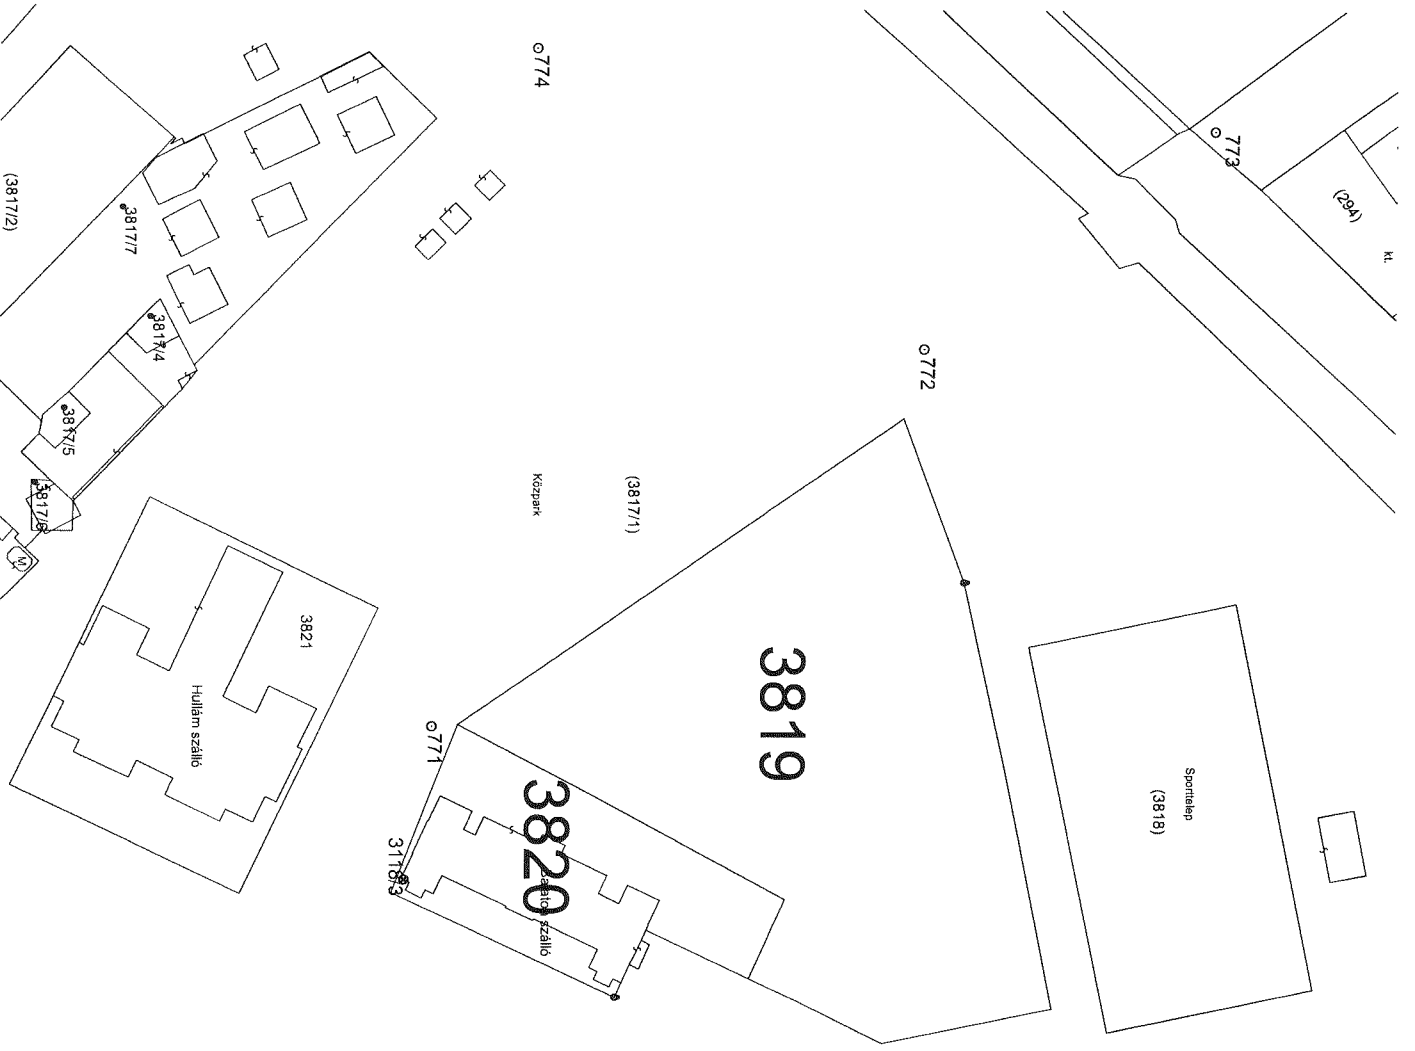

2. sz. melléklet

Balaton szállás

9

Sportpálya

310m

(29711)

0775

(3828)

0766

Sporttelep

Személyes

(38172)

Pálya

38177

38174

38175

38178

3821

Háboró udvar

767

769

768