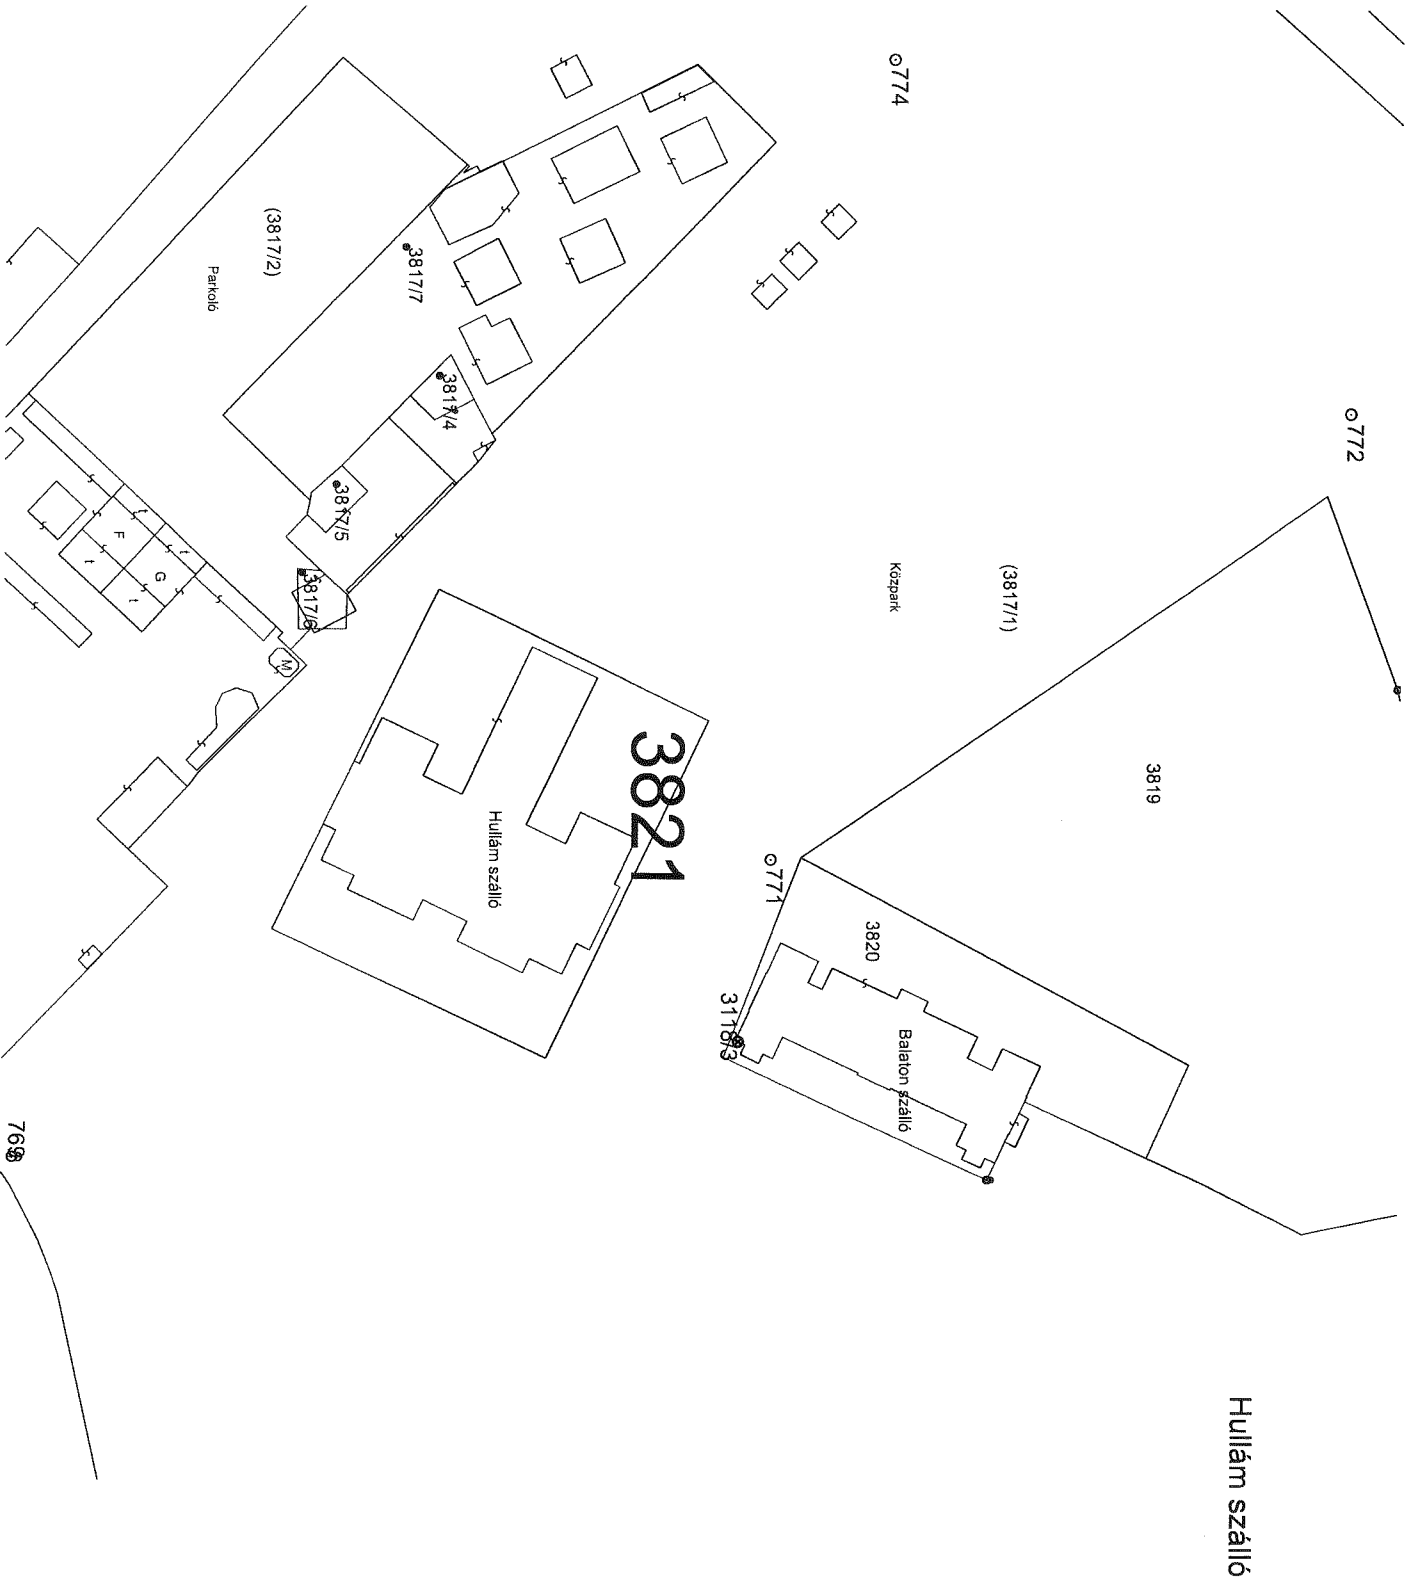

2. sz. melléklet

Balaton szállás

9

Sportpálya

310m

(29711)

0775

(3828)

0766

Sporttelep

Személyes

(38172)

Pálya

38177

38174

38175

38178

3821

Háboró udvar

767

769

768